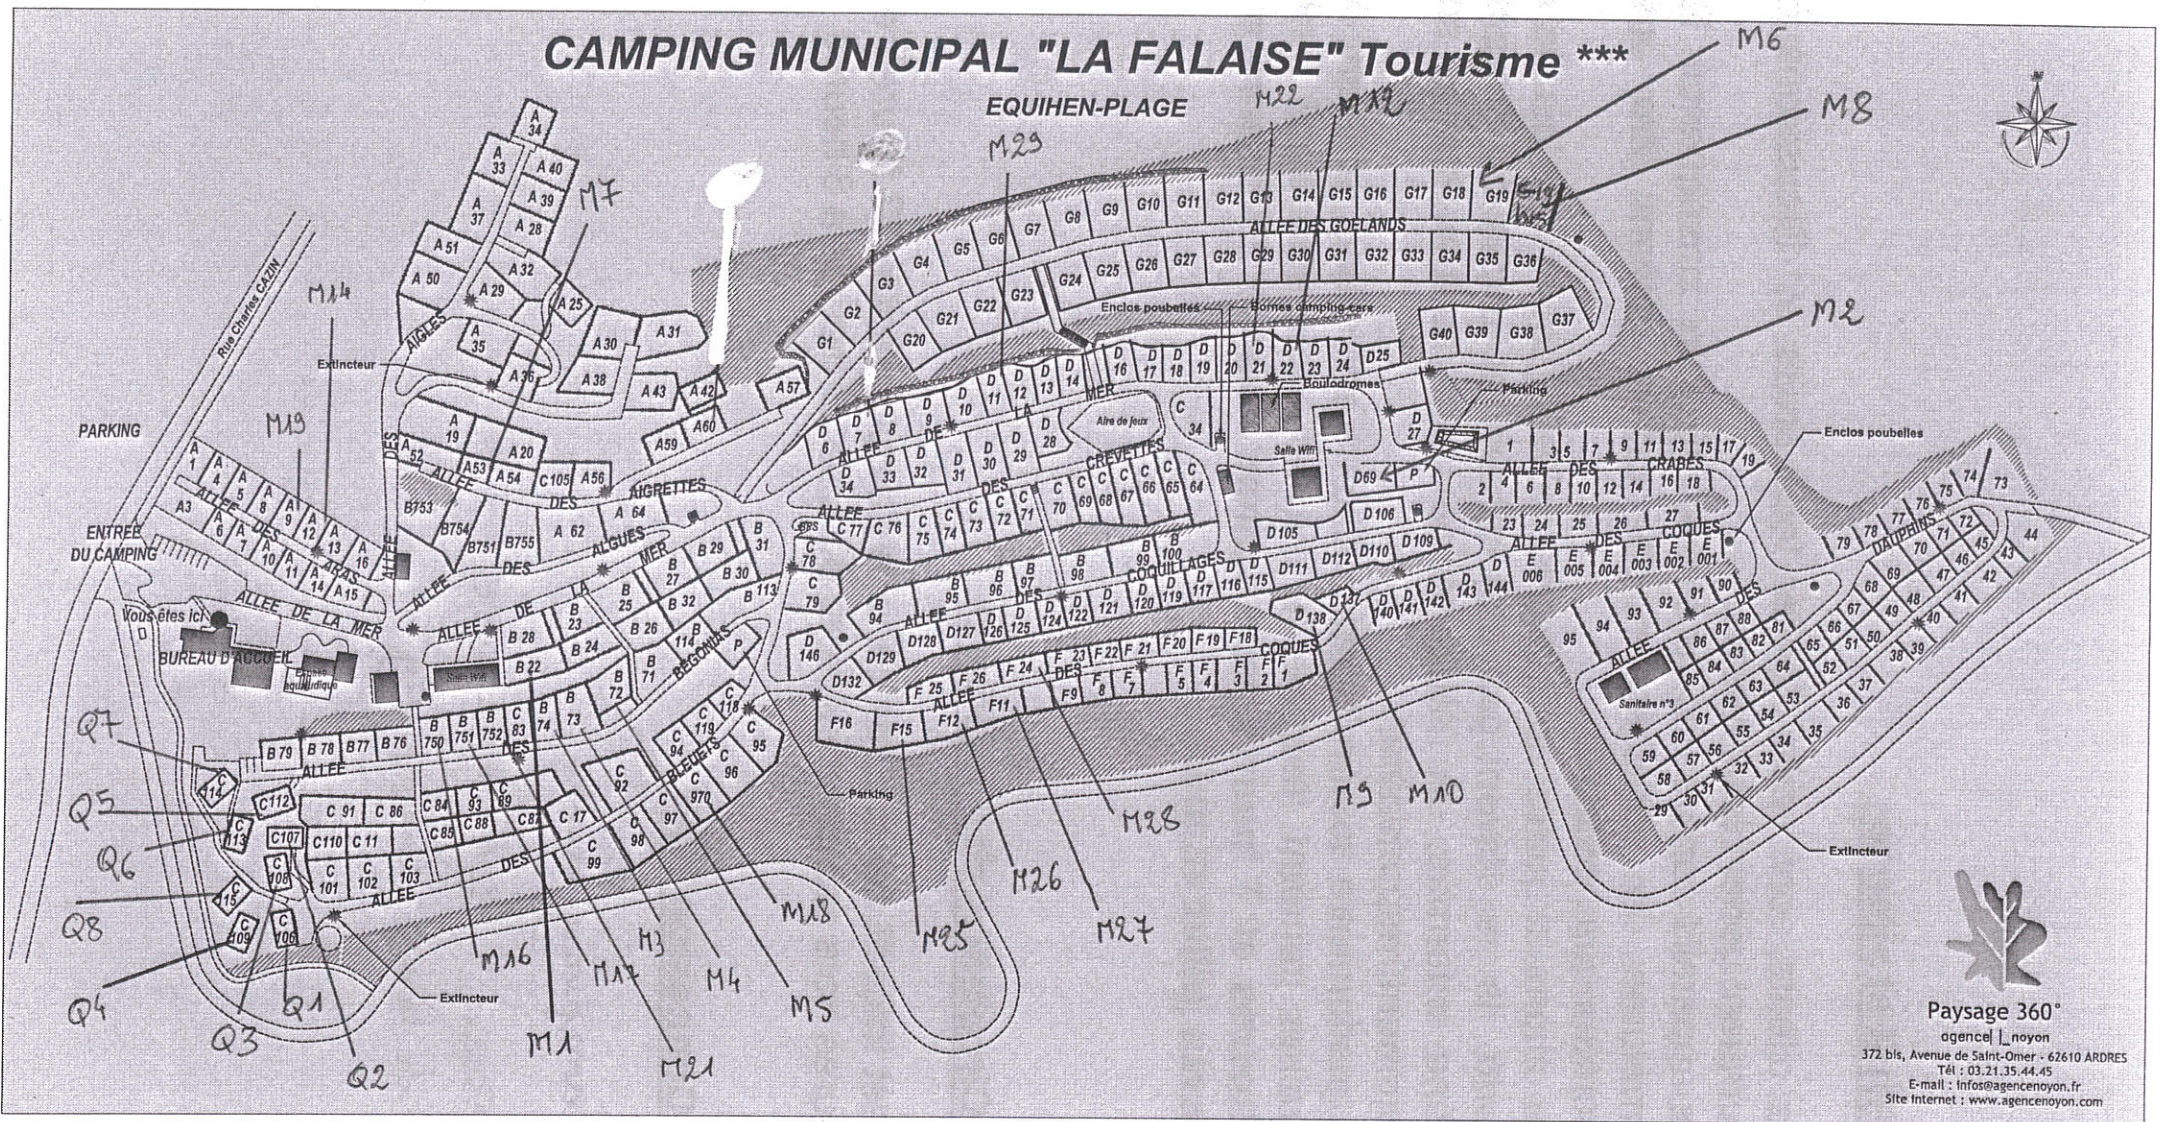

HORAIRES RECEPTION :

LUNDI AU VENDREDI : 8H-12H / 14H-18H

SAMEDI, DIMANCHE ET JOURS FERIES : 9H – 12H / 15H – 18H

HORAIRES DU PORTAIL D'ENTREE :

8 H A 22H

Paysage 360°
agence | L noyon
372 bis, Avenue de Saint-Omer - 62610 ARDRES
Tél : 03.21.35.44.45
E-mail : info@agencenoyon.fr
Site Internet : www.agencenoyon.com